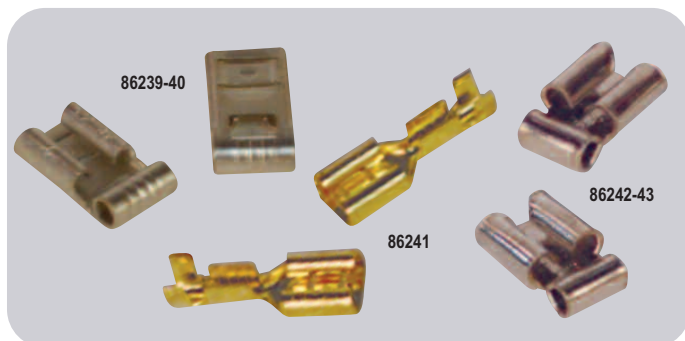

**Quick Disconnects -  
Non-Insulated (149°C)**

MARS NO.	MINI-PAK QTY.	SIZE	DESCRIPTION	MARS NO.	SUPER PAK QTY.
86226	25	16-14	.250 (1/4) female tab	86526	100
86229	25	16-14	.250 (1/4) female flag	86529	100
86236	13	12-10	.250 (1/4) female flag		

**Quick Disconnects -  
Hi Temp To 900°F**

MARS NO.	MINI-PAK QTY.	SIZE	DESCRIPTION
86239	15	16-14	.250 (1/4) female tab
86240	12	12-10	.250 (1/4) female tab
86242	15	16-14	.250 (1/4) female flag
86243	10	12-10	.250 (1/4) female flag

**Rings - Insulated (105°C)**

MARS NO.	MINI-PAK QTY.	SIZE	DESCRIPTION	MARS NO.	SUPER PAK QTY.
86251	20	22-18	#8 stud 11/64 i.d.	86551	100
86252	20	22-18	#10 stud 13/64 i.d.		
86253	20	16-14	#6 stud 9/64 i.d.		
86254	20	16-14	#8 stud 11/64 i.d.	86554	100
86255	20	16-14	#10 stud 13/64 i.d.	86555	100
86258	12	12-10	#8 stud 11/64 i.d.		
86259	12	12-10	#10 stud 13/64 i.d.	86559	50
86260	12	12-10	1/4 stud 17/64 i.d.		
86262	5	8	1/4 stud 17/64 i.d.	86562	25

**Rings - Non-Insulated  
(149°C)**

MARS NO.	MINI-PAK QTY.	SIZE	DESCRIPTION	MARS NO.	SUPER PAK QTY.
86275	15	12-10	#10 stud 13/64 i.d.		

**Rings - High Temp  
To 900°F**

MARS NO.	MINI-PAK QTY.	SIZE	DESCRIPTION
86283	20	16-14	#10 stud 13/64 i.d.
86285	15	12-10	#10 stud 13/64 i.d.